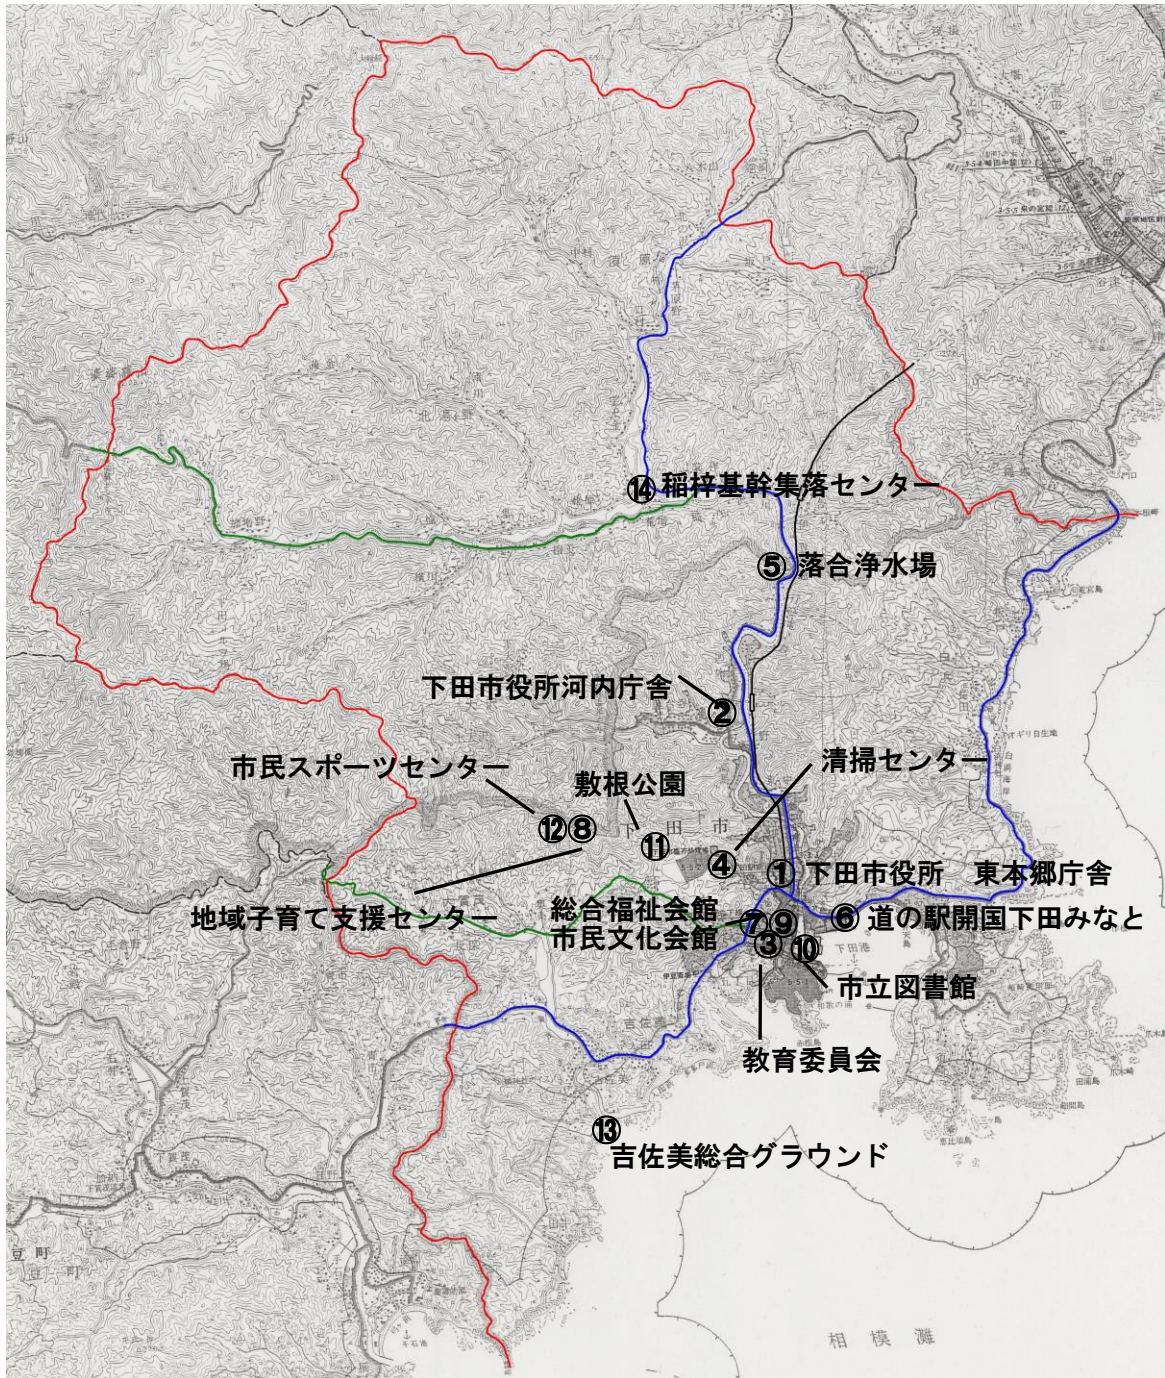

◇市の公共施設等について

[公共施設の概要]

地図 番号	施設名	内 容
●市役所関係		
①	下田市役所 東本郷庁舎	
②	下田市役所 河内庁舎	
③	教育委員会	保育所・こども園・学校関係・生涯学習に関する事務
④	清掃センター	ごみの収集、受入、処理
⑤	落合浄水場	上水道、下水道事業の業務
⑥	道の駅開国下田みなと	観光情報案内、歴史展示、地場製品の販売、市史編纂業務等
●福祉施設		
⑦	総合福祉会館	福祉相談、ボランティア窓口、高齢者福祉サービス等
⑧	地域子育て支援センター	育児相談、子育て支援、ファミリーサポートセンター等
●スポーツ・文化施設		
⑨	市民文化会館	大ホール(801人)、小ホール(200人)、各種会議室
⑩	市立図書館	蔵書数 102,000冊
⑪	敷根公園	温水プール、テニスコート、健康広場(グラウンド)、弓道場、遊具
⑫	市民スポーツセンター	体育館、陶芸施設、視聴覚室、会議室
⑬	吉佐美総合グラウンド	野球、グランドゴルフ
●集会施設		
⑭	稲梓基幹集落センター	大会議室、小会議室、和室、調理室、工作室

*近くの施設は同じ番号になっています。

《公共施設の位置図》

《公共施設（保育所等、学校関係）の位置図》

《安心・安全施設の位置図》

□警察関係（警察署 1、交番 1、駐在所 4）

□消防関係（消防署 1）

□郵便局（6）

《下田の公共交通機関の路線図》

※電車、バスともに、運行路線、運行ダイヤは事前にしっかりとご確認ください。

《電車・バスに関する情報は下記どうぞ！》

伊豆急下田駅 TEL : 0558-22-3202 HP : <http://www.izukyu.co.jp/>

東海バス TEL : 0558-22-2514 HP : <http://www.tokaibus.co.jp/>

《下田の主な食品スーパー・コンビニエンスストア・量販店の位置図》

- = 食品スーパー
- = ドラッグストア
- ▲ = 家電量販店
- ◆ = コンビニエンスストア
- ★ = 地場産品直売所

※示している場所は目安と考えてください。