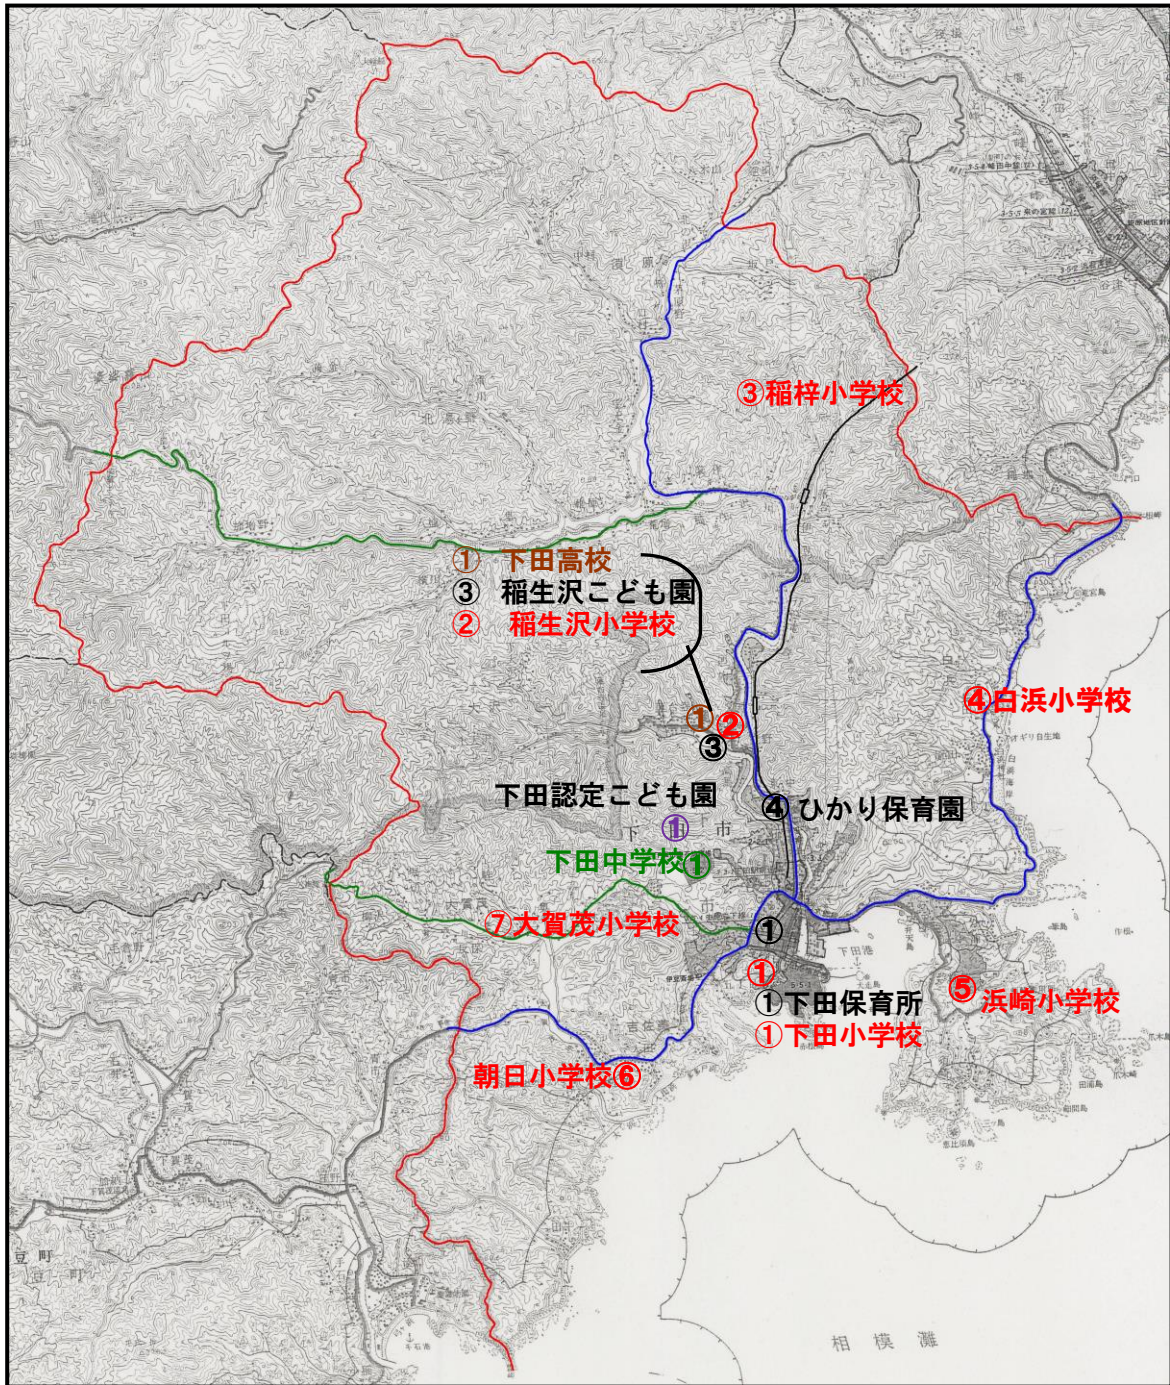

◇市の公共施設等について

[公共施設の概要]

地図 番号	施設名	内 容
●市役所関係		
①	下田市役所 東本郷庁舎	
②	下田市役所 河内庁舎	
③	教育委員会	保育所・こども園・学校関係・生涯学習に関する事務
④	清掃センター	ごみの収集、受入、処理
⑤	落合浄水場	上水道、下水道事業の業務
⑥	道の駅開国下田みなと	観光情報案内、歴史展示、地場製品の販売、市史編纂業務等
●福祉施設		
⑦	総合福祉会館	福祉相談、ボランティア窓口、高齢者福祉サービス等
⑧	地域子育て支援センター	育児相談、子育て支援、ファミリーサポートセンター等
●スポーツ・文化施設		
⑨	市民文化会館	大ホール(801人)、小ホール(200人)、各種会議室
⑩	市立図書館	蔵書数 102,000冊
⑪	敷根公園	温水プール、テニスコート、健康広場(グラウンド)、弓道場、遊具
⑫	市民スポーツセンター	体育館、陶芸施設、視聴覚室、会議室
⑬	吉佐美総合グラウンド	野球、グランドゴルフ
●集会施設		
⑭	稲梓基幹集落センター	大会議室、小会議室、和室、調理室、工作室

*近くの施設は同じ番号になっています。

《公共施設の位置図》

《公共施設（保育所等、学校関係）の位置図》

《安心・安全施設の位置図》

□警察関係（警察署 1、交番 1、駐在所 4）

□消防関係（消防署 1）

□郵便局（6）

《下田の公共交通機関の路線図》

- = 食品スーパー
- = ドラッグストア
- ▲ = 家電量販店
- ◆ = コンビニエンスストア
- ★ = 地場産品直売所

※示している場所は目安と考えてください。