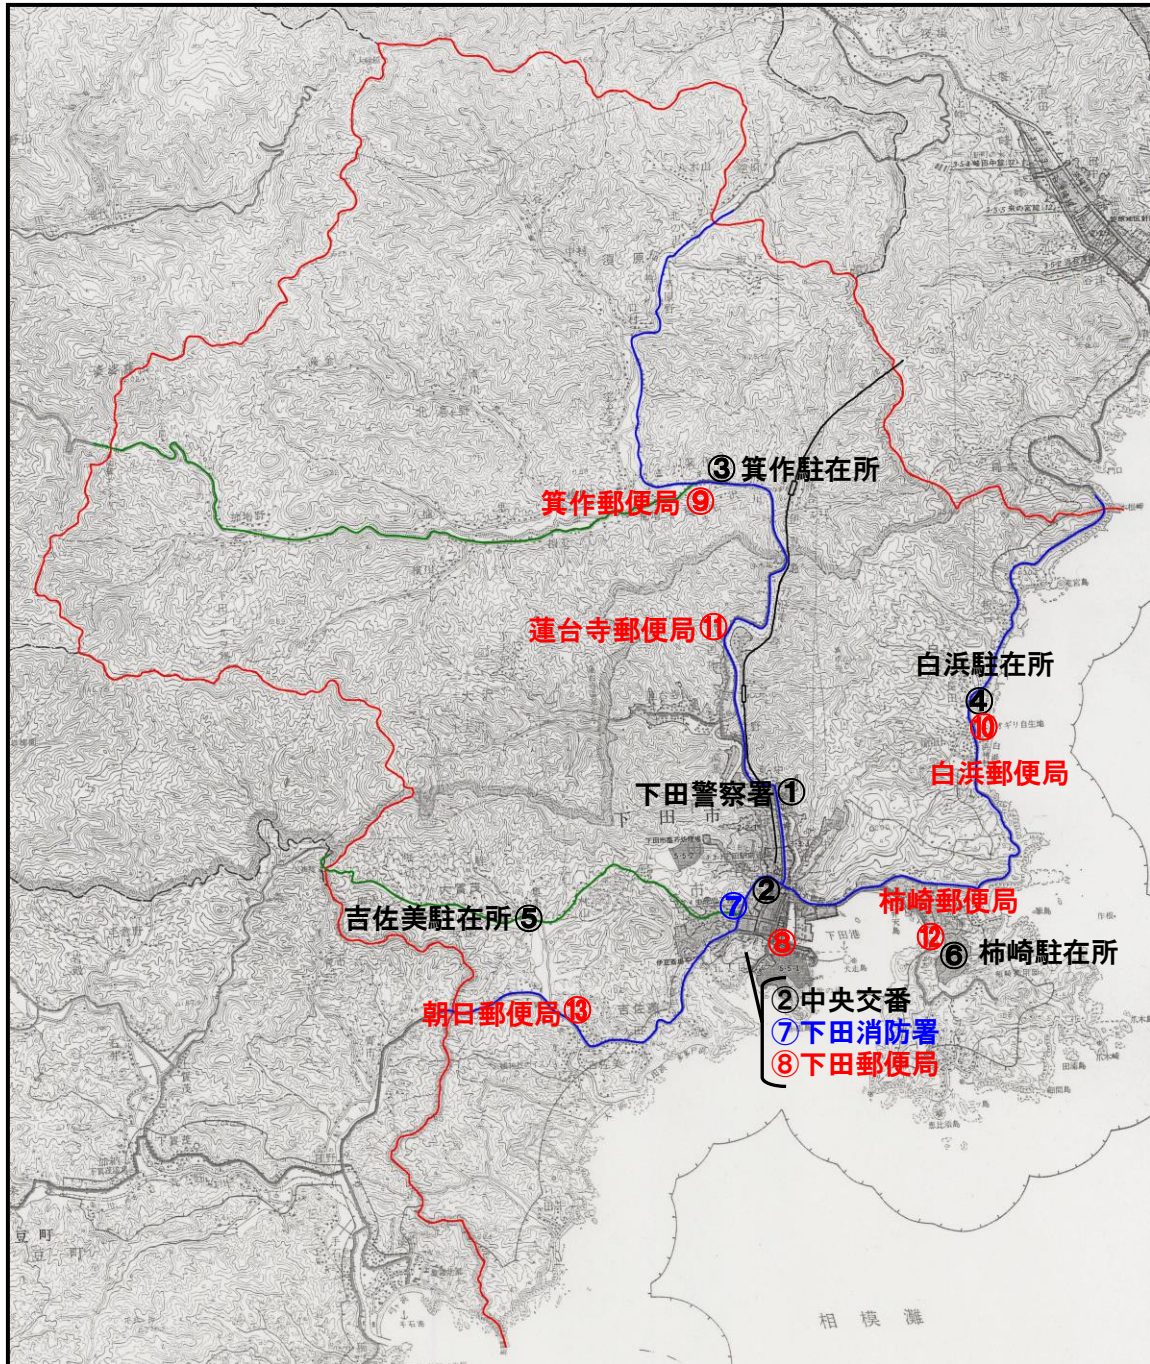

*近くの施設は同じ番号になっています。

《公共施設の位置図》

《公共施設（保育所等、学校関係）の位置図》

《安心・安全施設の位置図》

□警察関係（警察署 1、交番 1、駐在所 4）

□消防関係（消防署 1）

□郵便局（6）

《下田の公共交通機関の路線図》

※電車、バスともに、運行路線、運行ダイヤは事前にしっかりとご確認ください。

《電車・バスに関する情報は下記どうぞ！》

伊豆急下田駅 TEL : 0558-22-3202 HP : <http://www.izukyu.co.jp/>

東海バス TEL : 0558-22-2514 HP : <http://www.tokaibus.co.jp/>

《下田の主な食品スーパー・コンビニエンスストア・量販店の位置図》

- = 食品スーパー
- = ドラッグストア
- ▲ = 家電量販店
- ◆ = コンビニエンスストア
- ★ = 地場産品直売所

※示している場所は目安と考えてください。