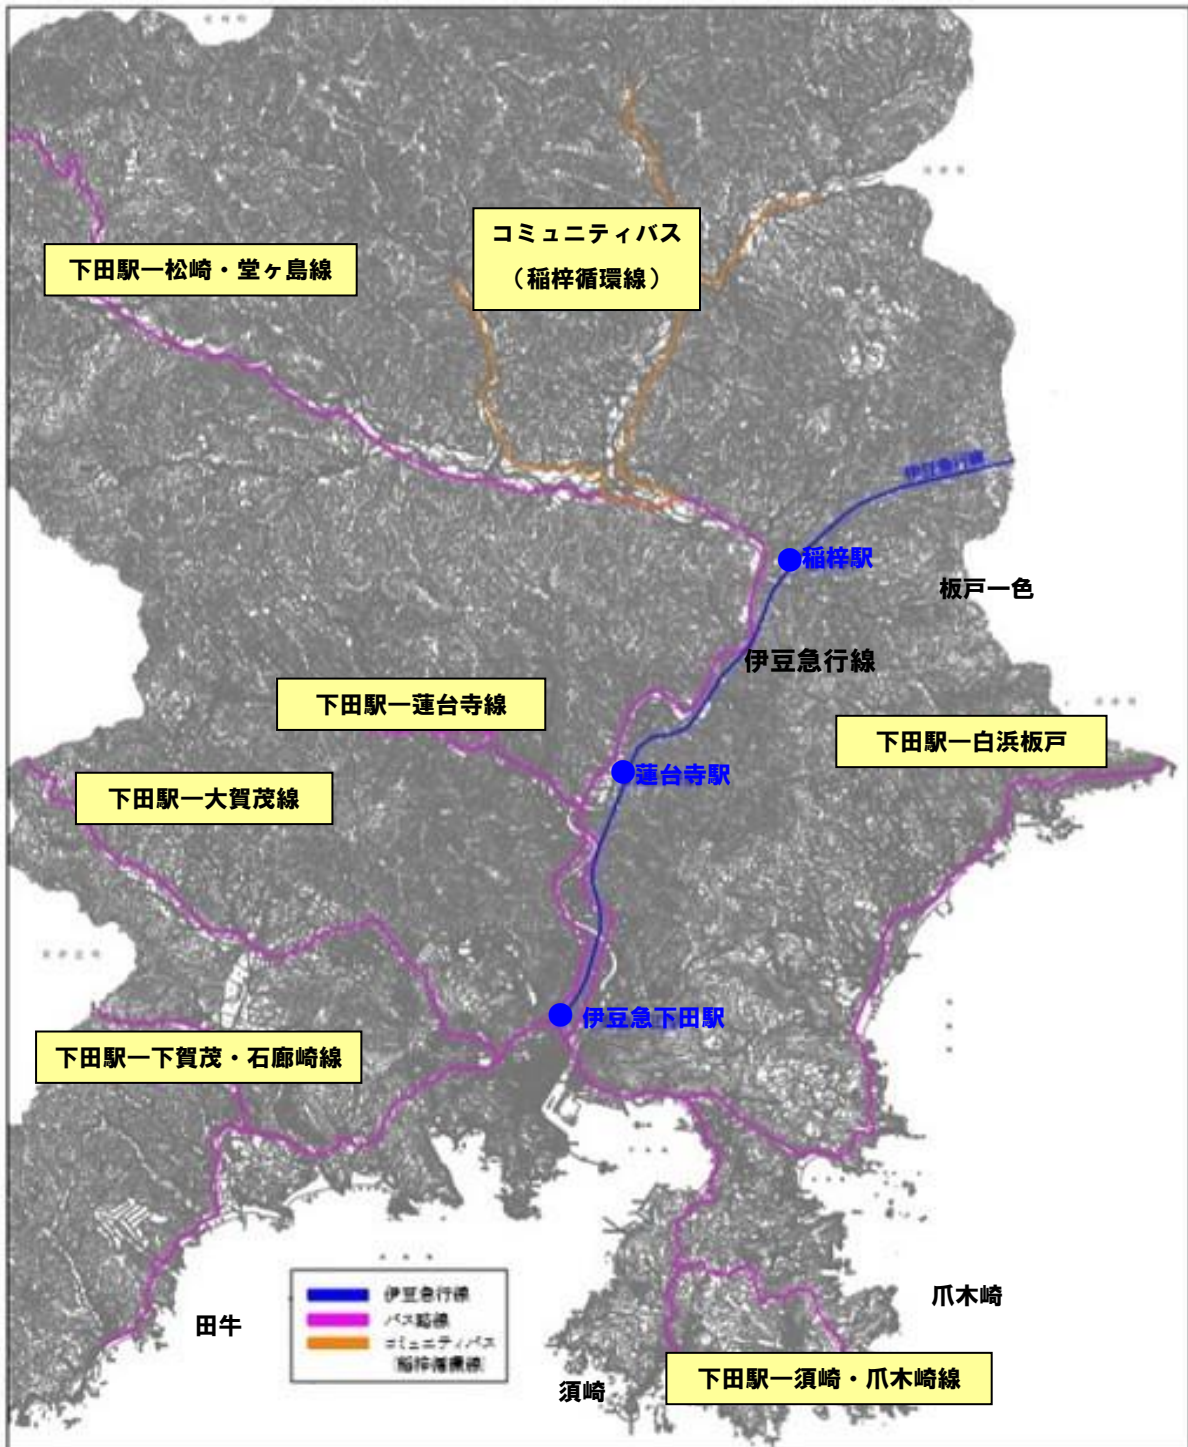

*近くの施設は同じ番号になっています。

《公共施設の位置図》

《公共施設（保育所等、学校関係）の位置図》

《安心・安全施設の位置図》

□警察関係（警察署 1、交番 1、駐在所 4）

□消防関係（消防署 1）

□郵便局（6）

《下田の公共交通機関の路線図》

※電車、バスともに、運行路線、運行ダイヤは事前にしっかりとご確認ください。

《電車・バスに関する情報は下記どうぞ！》

伊豆急下田駅 TEL : 0558-22-3202 HP : <http://www.izukyu.co.jp/>

東海バス TEL : 0558-22-2514 HP : <http://www.tokaibus.co.jp/>

《下田の主な食品スーパー・コンビニエンスストア・量販店の位置図》

- = 食品スーパー
- = ドラッグストア
- ▲ = 家電量販店
- ◆ = コンビニエンスストア
- ★ = 地場産品直売所

※示している場所は目安と考えてください。