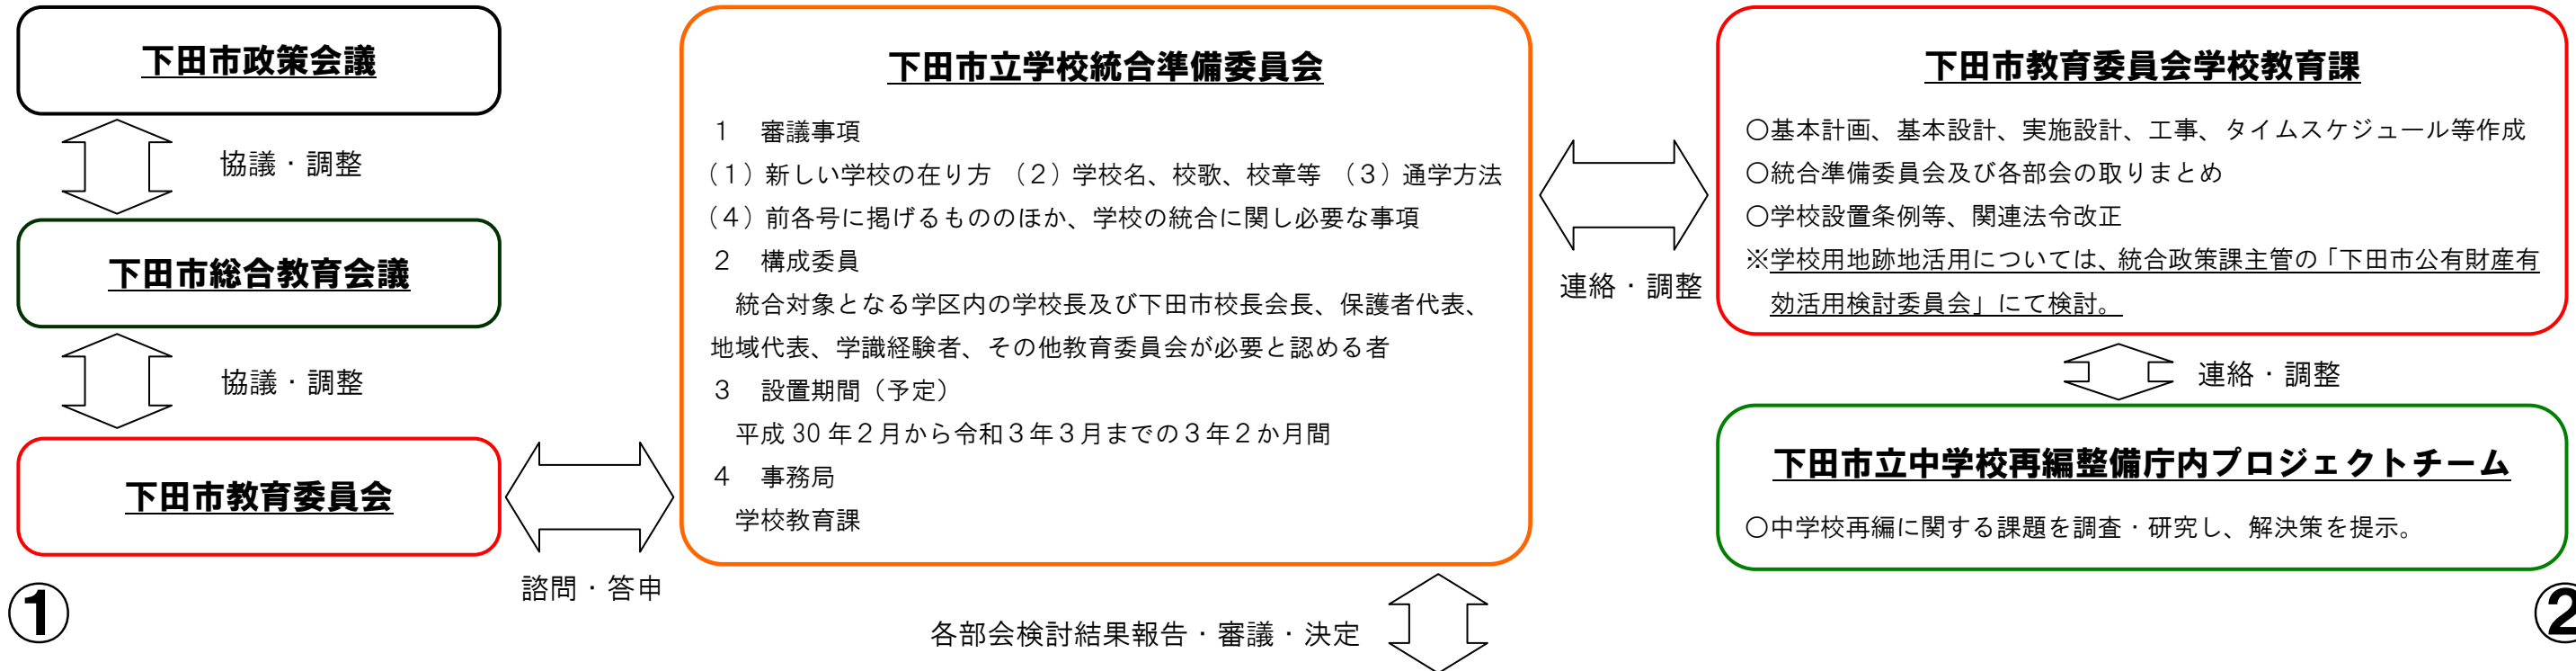

下田市立学校統合準備委員会組織図

下田市立学校統合準備委員会合同部会