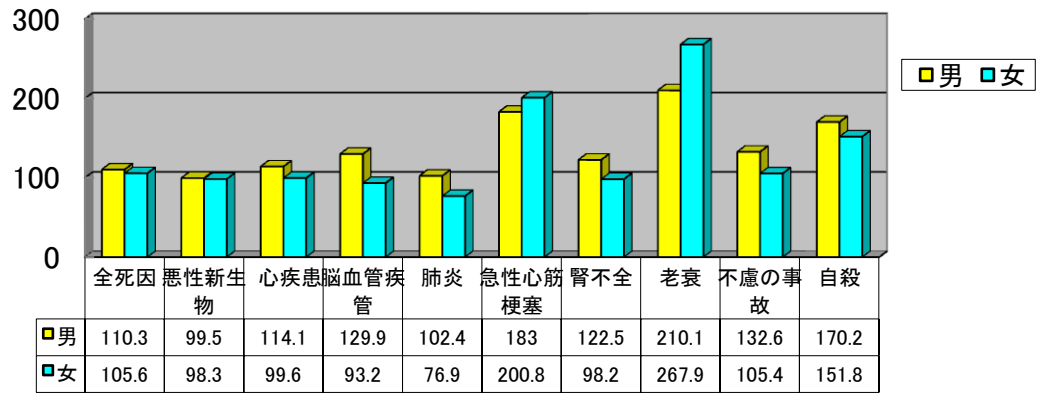

下田市SMR(平成20~24年度) (全国=100)

(静岡県市町別健康指標)