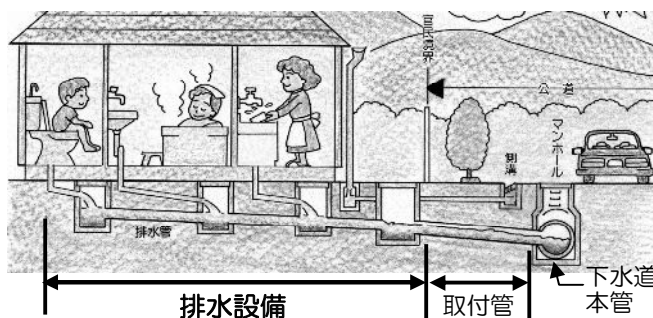

## 家庭でも貴重な水を汚していませんか？

マヨネーズ大さじ1杯を捨てると、

魚が住めるまできれいにするためには  
ふるおけ(200ℓ)20杯分が必要です。

下水道は、各家庭で汚れた水をきれいにしてから自然に戻します。また下水道に接続することにより、道路側溝へ汚水が流れることもなくなるため、悪臭も改善されるなど身近な環境もよくなります。下水道への切替えにご協力をお願いします。

下水道法第10条により、「遅滞なく排水設備を設置しなければならない(抜粋)」と義務づけられています。

## 下水道への切り替え方法

～下田市民の約4割の方が下水道を  
利用できるようになりました。～

下水道をご利用になるためには、ご家庭のトイレやお風呂、台所から出た汚れた水を下水道本管まで持っていくための排水設備と取付管が必要です。取付管の設置は市が行いますが、排水設備の設置は各ご家庭の費用で行っていただくことになります。

供用開始から3年以内であれば「融資あっせん制度」が利用できますので、ぜひご活用ください。

また排水設備の設置工事は、資格を有する指定工事店で行ってください。(裏面)

現在、1～6丁目、敷根、武ガ浜東本郷、西本郷、西中、東中、中、柿崎、外浦、須崎で下水道が利用できます。(一部利用できないところもあります。)